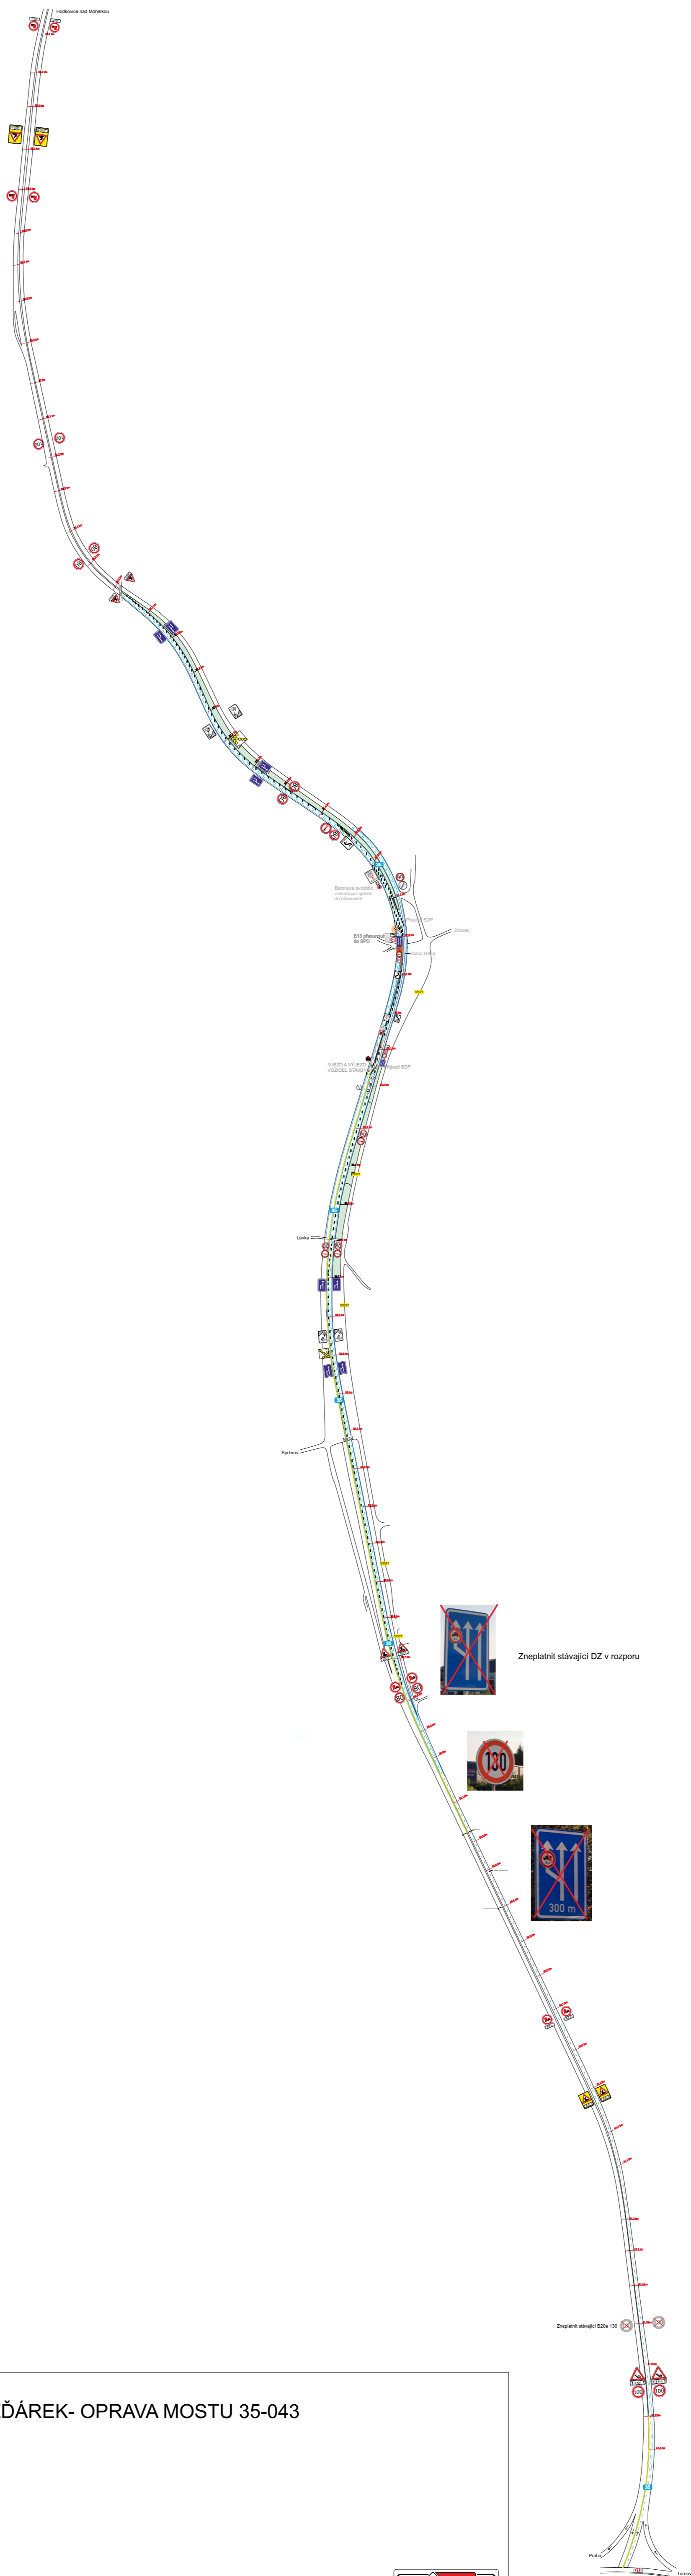

DIO I/35 ŽDÁREK- OPRAVA MOSTU 35-043

Zneplatnit stávající DZ v rozporu

Zneplatnit stávající R22a 100